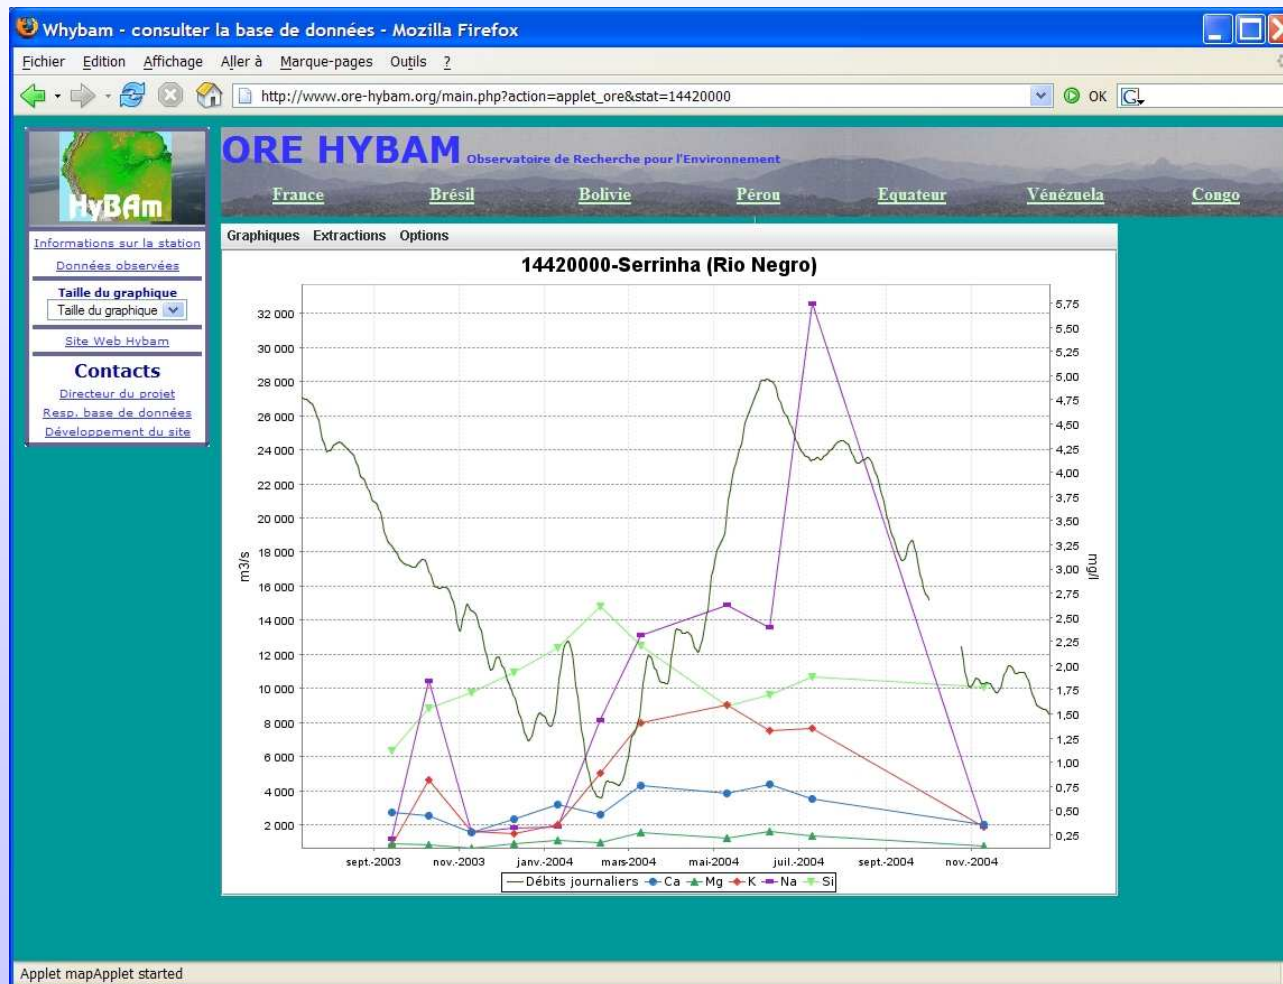

Ore - Hybam : la base de données en-ligne.

Ore - Hybam : la base de données en-ligne.

Dados distribuídos.

	Parâmetro	Freqüência	Método
Hidrologia	Nível d'água	diária <i>10 dias</i>	limnómetro <i>TP/JASON/ENVISAT</i>
	Vazão	diária	leitura, ADCP
Geoquímica	Elementos Maiores (Na, K, Ca, Mg, Cl, NO ₃ , SO ₄)	mensal	ICP-AES, AAS
	Sílica	mensal	ICP-AES
	Elementos Traços (Li, Al, Ti, V, Cr, Mn, Fe, Co, Ni, Cu, Zn, As, Rb, Sr, Zr, Mo, Cd, Ba, Pb, U e Hg)	mensal	ICP-MS
	COD-COP	mensal	FTIR
Fluxos sedimentares	MES de superf.	10 dias <i>diária / mensal</i>	amostragem <i>MERIS/MODIS/Landsat</i>

Informations sur la station
Données observées
Site Web Hybam
Contacts
Description du site
Base de données
Développement du site

Photos Station Carte du relief Graphique

Negro River -Serrinha (Brazil)

72°W 70°W 68°W 66°W

4°N 2°N 0°N

Colombia Venezuela

Données transférées depuis www.ore-hybam.org

démarrer FR 19:06

Ore - Hybam : la base de données en-ligne.

Acesso aos dados (www.ore-hybam.org)

-inventário dos dados disponíveis para a estação

Ore - Hybam : la base de données en-ligne.

Acesso aos dados (www.ore-hybam.org)

-gráficos de um ou mais parâmetros escolhidos, num período escolhido, com funções de zoom.

Mise à jour sécurisée via Internet (« client lourd »)