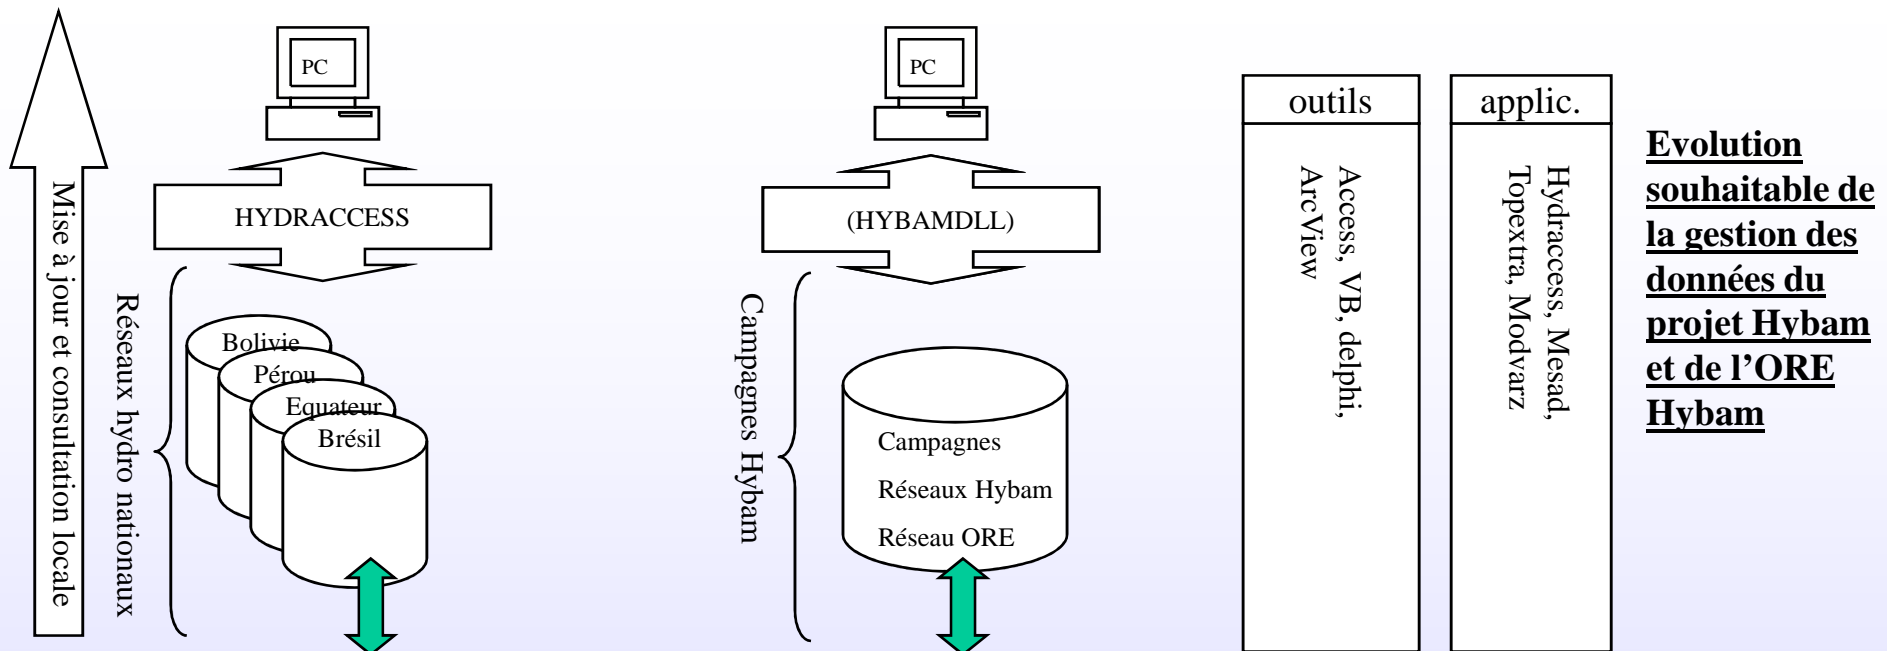

4°N 2°N 0°N

Colombia Venezuela

Données transférées depuis www.ore-hybam.org

démarrer FR 19:06

Ore - Hybam : la base de données en-ligne.

Acesso aos dados (www.ore-hybam.org)

-inventário dos dados disponíveis para a estação

Ore - Hybam : la base de données en-ligne.

Acesso aos dados (www.ore-hybam.org)

-gráficos de um ou mais parâmetros escolhidos, num período escolhido, com funções de zoom.

Mise à jour sécurisée via Internet (« client lourd »)