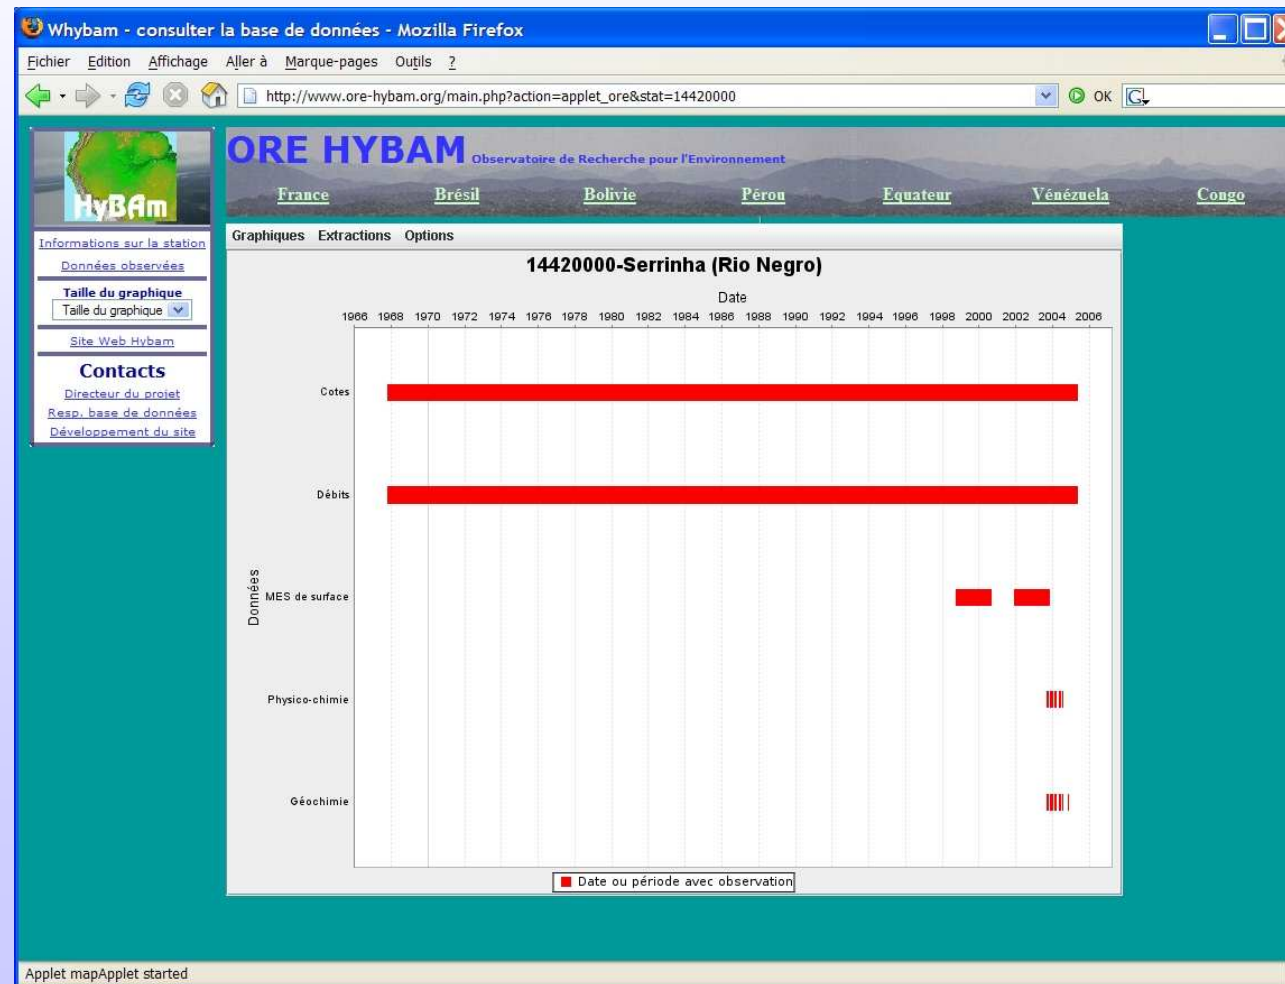

Río Negro - Serrinha 50°28'55" W064°49'48"

Code	14420000
Nom	Serrinha
Cours d'eau	Río Negro
Bassin	Amazonie
Pays	Brazil
Latitude	S09°28'55"
Longitude	W064°49'48"
Bassin versant (km ²)	279 950
Altitude (m)	30
Géomètre	ANA
Module (m ³ /s)	16070
Débit spécifique (l/s/km ²)	57

Informations sur la station
Données observées
Site Web Hybam
Contacts
Description du site
Base de données
Développement du site

Photos Station Carte du relief Graphique

Negro River -Serrinha (Brazil)

72°W 70°W 68°W 66°W

4°N 2°N 0°N

Colombia Venezuela

Données transférées depuis www.ore-hybam.org

démarrer FR 19:06

Ore - Hybam : la base de données en-ligne.

Acesso aos dados (www.ore-hybam.org)

-inventário dos dados disponíveis para a estação

Ore - Hybam : la base de données en-ligne.

Acesso aos dados (www.ore-hybam.org)

-gráficos de um ou mais parâmetros escolhidos, num período escolhido, com funções de zoom.

Mise à jour sécurisée via Internet (« client lourd »)