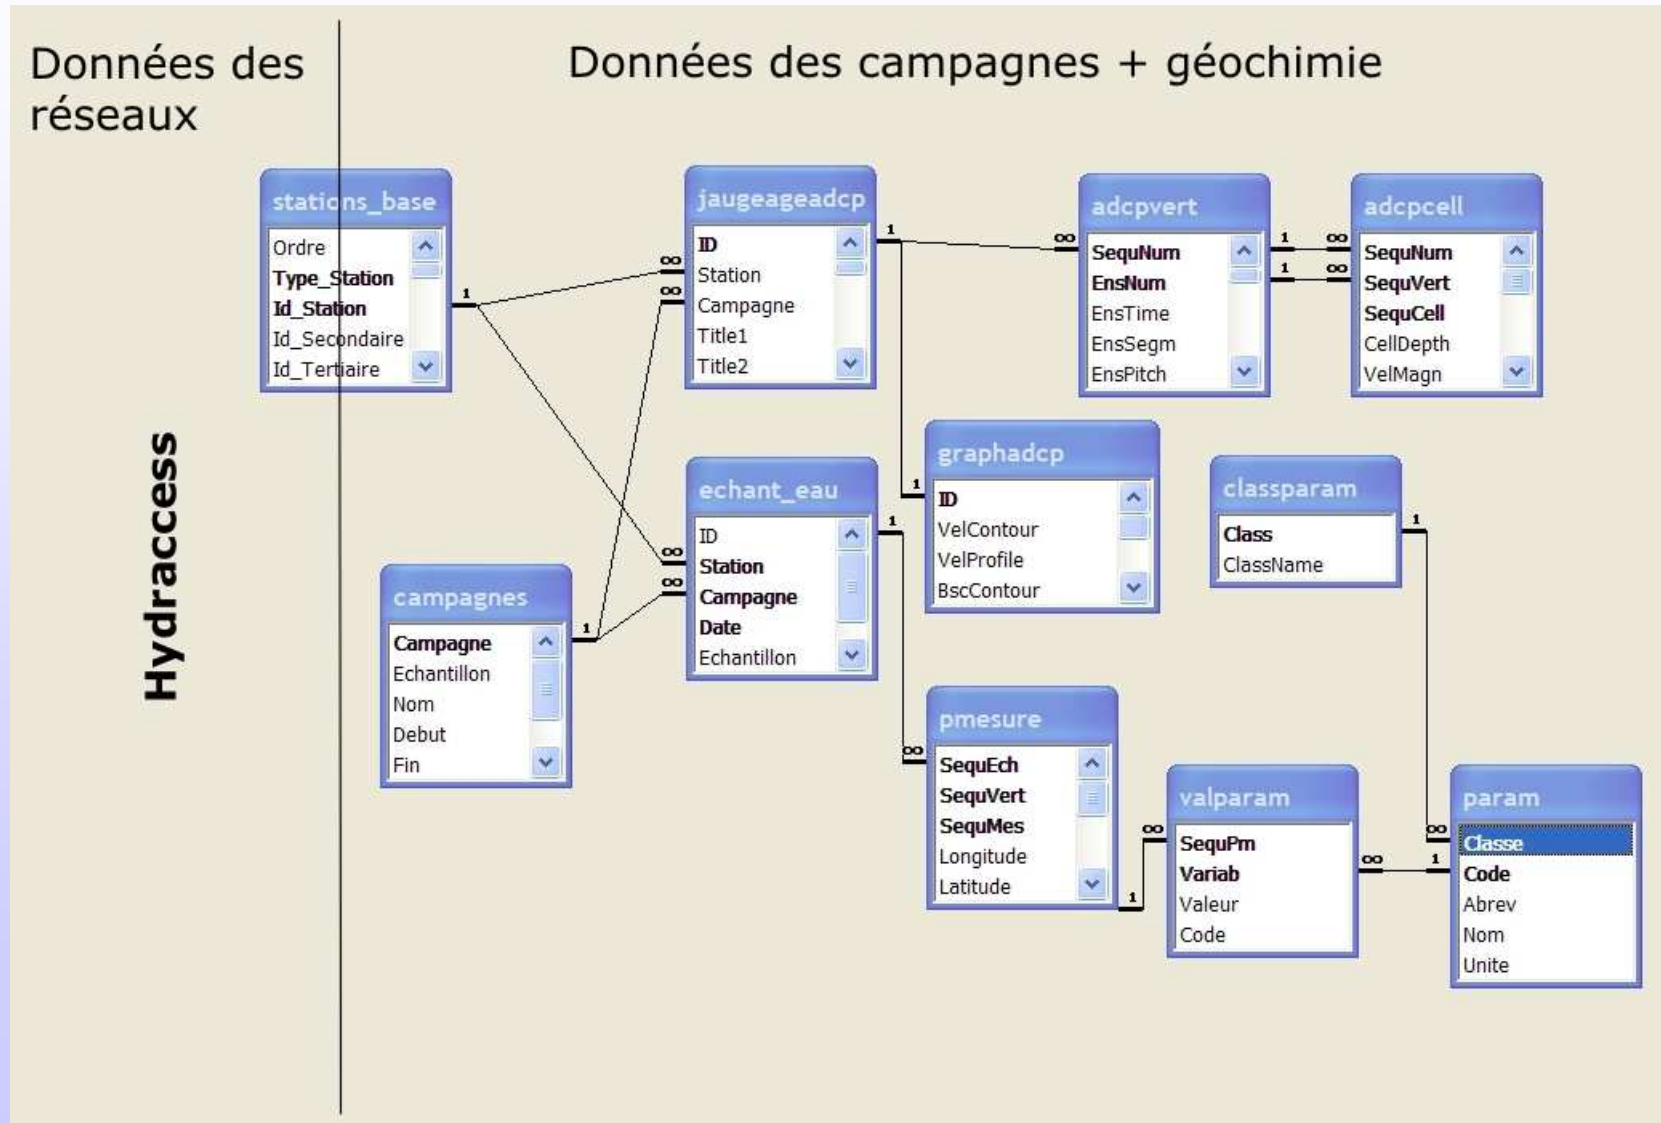

Ore - Hybam : la base de données en-ligne.

Ore - Hybam : la base de données en-ligne.

Dados distribuídos.

	Parâmetro	Freqüência	Método
Hidrologia	Nível d'água	diária <i>10 dias</i>	limnómetro <i>TP/JASON/ENVISAT</i>
	Vazão	diária	leitura, ADCP
Geoquímica	Elementos Maiores (Na, K, Ca, Mg, Cl, NO ₃ , SO ₄)	mensal	ICP-AES, AAS
	Sílica	mensal	ICP-AES
	Elementos Traços (Li, Al, Ti, V, Cr, Mn, Fe, Co, Ni, Cu, Zn, As, Rb, Sr, Zr, Mo, Cd, Ba, Pb, U e Hg)	mensal	ICP-MS
	COD-COP	mensal	FTIR
Fluxos sedimentares	MES de superf.	10 dias <i>diária / mensal</i>	amostragem <i>MERIS/MODIS/Landsat</i>

Ore - Hybam : la base de données en-ligne.

Estrutura da base de dados.

Ore - Hybam : la base de données en-ligne.

Acesso aos dados (www.ore-hybam.org)

- mapa reativo
- acesso simplificado

A screenshot of a Mozilla Firefox browser window displaying the ORE-HYBAM website. The browser's address bar shows the URL <http://www.ore-hybam.org/index.php>. The website header includes the 'ORE HYBAM' logo and the text 'Observatoire de Recherche pour l'Environnement' and 'Contrôles géodynamique, hydrologique et biogéochimique de l'érosion/altération et des transferts de matière dans le bassin de l'Amazonie.' The main content area features a large, interactive topographic map of the Amazon basin with various river systems and locations labeled in red, such as Ciudad Bolívar, Saut Maripa, Francisco de Orellana, Boria, Atalaya, Porto Velho, and Manaus. A sidebar on the left contains navigation links: 'Objectifs', 'Documents', 'Produits', and 'Portail des ORE'. The browser's status bar at the bottom shows the URL <http://www.ore-hybam.org/main.php?action=general&stat=14420000>.