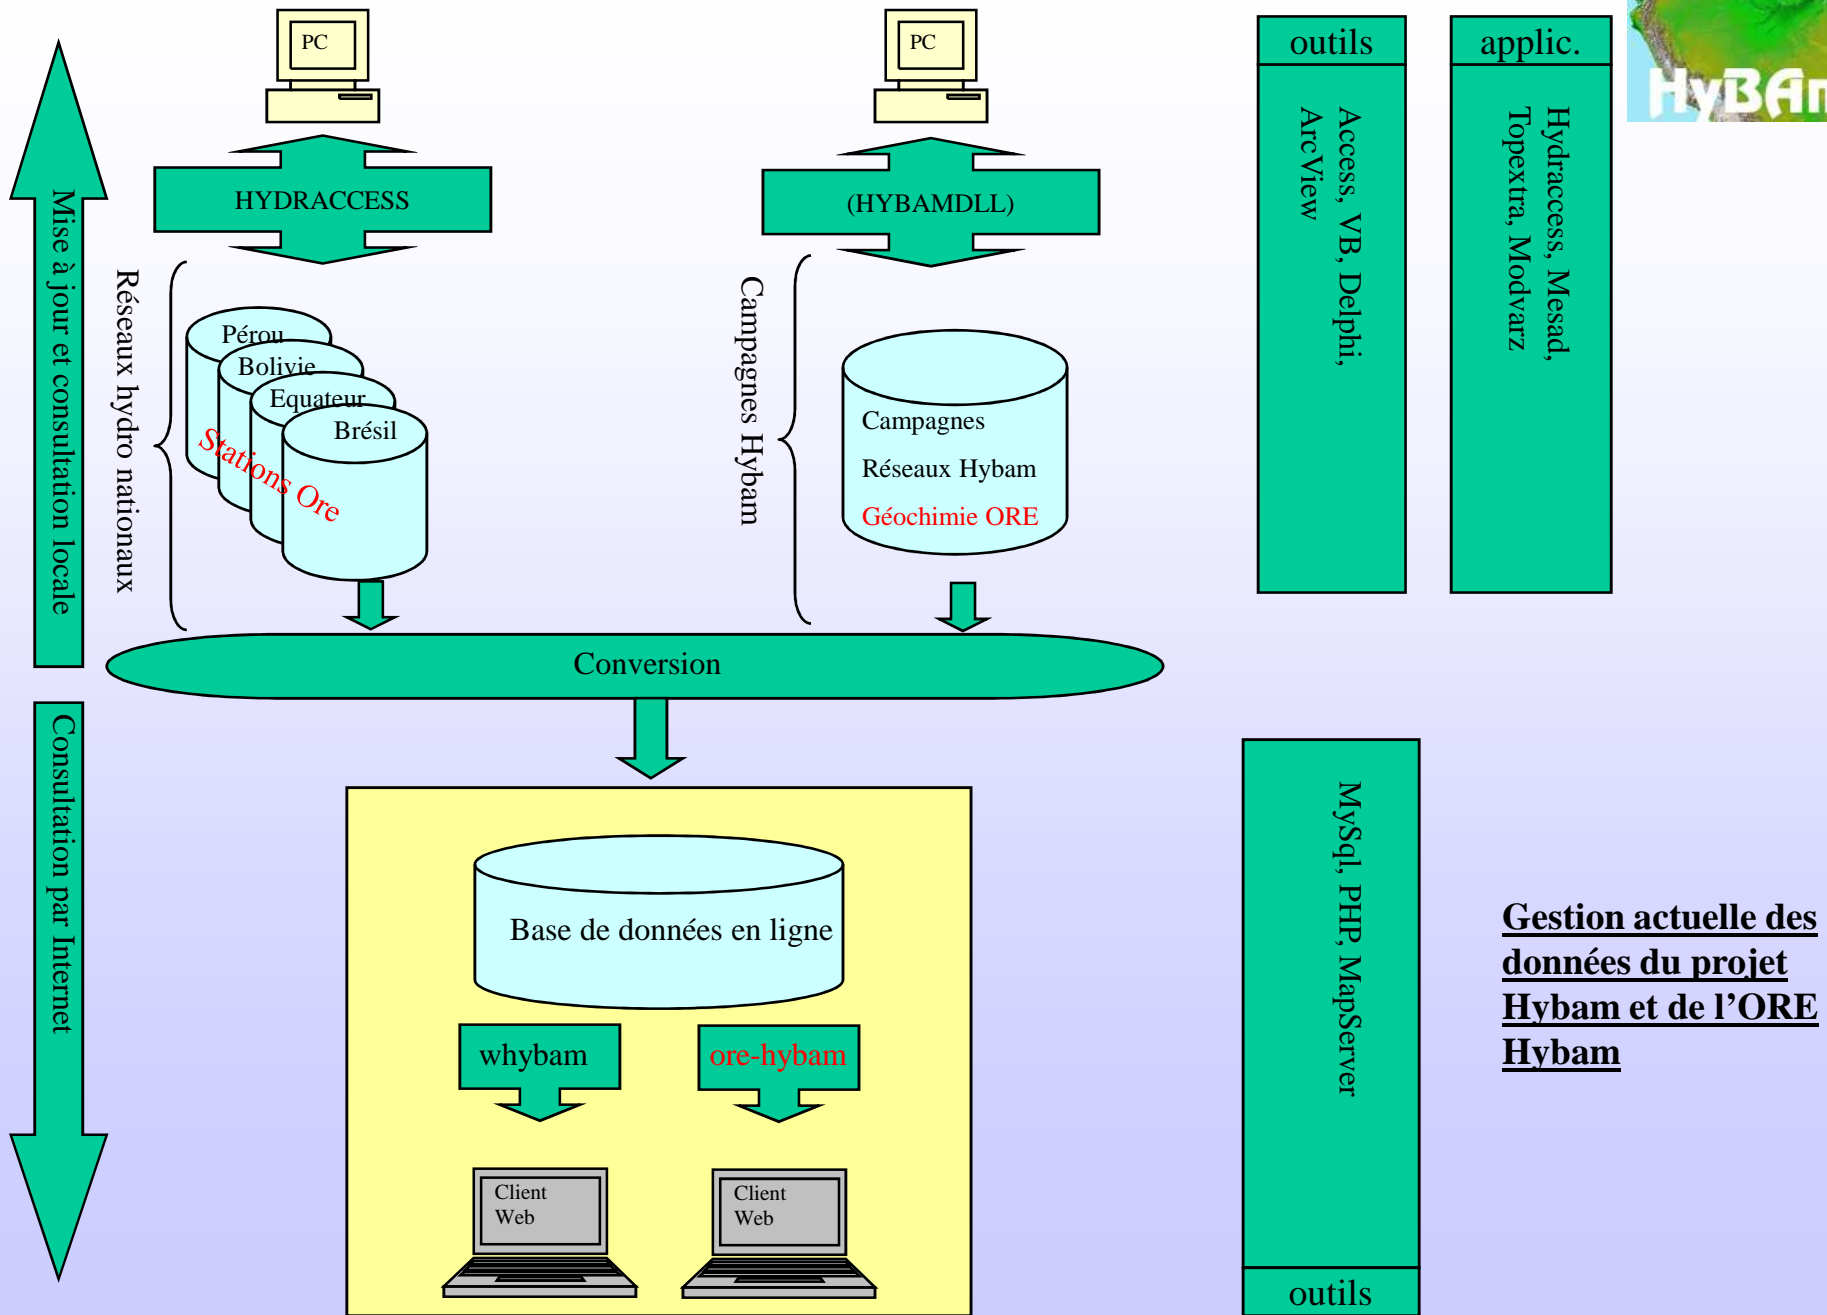

Ore - Hybam : la base de données en-ligne.

La base de données de l'Ore Hybam et la mise à disposition des données observées sur le site Web.

Gérard Cochonneau, Jean-Loup Guyot, Francis Sondag
et tous les participants à Hybam.

Ore - Hybam : la base de données en-ligne.

Objetivo: facilitar a disseminação dos dados na comunidade científica através de ferramentas de pesquisa e consulta dos dados

Características:

- dados descritos no portal dos Ore (www.ore.fr);
- acesso livre aos dados via o site do Ore Hybam (www.ore-hybam.org);
- sub-conjunto da base de dados whybam (em termo de dados);
- extensão da mesma (em termo de funcionalidade);
- base gerenciada num servidor MySql em Montpellier;
- páginas html geradas em php;
- consulta e disseminação dos dados via uma applet java.

Ore - Hybam : la base de données en-ligne.

Ore - Hybam : la base de données en-ligne.

Dados distribuídos.

	Parâmetro	Freqüência	Método
Hidrologia	Nível d'água	diária <i>10 dias</i>	limnómetro <i>TP/JASON/ENVISAT</i>
	Vazão	diária	leitura, ADCP
Geoquímica	Elementos Maiores (Na, K, Ca, Mg, Cl, NO ₃ , SO ₄)	mensal	ICP-AES, AAS
	Sílica	mensal	ICP-AES
	Elementos Traços (Li, Al, Ti, V, Cr, Mn, Fe, Co, Ni, Cu, Zn, As, Rb, Sr, Zr, Mo, Cd, Ba, Pb, U e Hg)	mensal	ICP-MS
	COD-COP	mensal	FTIR
Fluxos sedimentares	MES de superf.	10 dias <i>diária / mensal</i>	amostragem <i>MERIS/MODIS/Landsat</i>